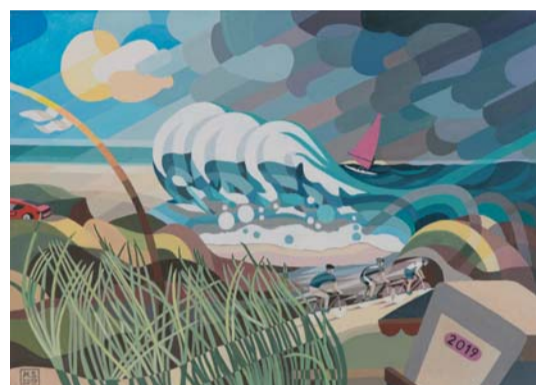

Acryl

Martin Schlums

Öffnungszeiten: Samstag und Sonntag von 12.00 -18.00 Uhr, an den Wochentagen ganztägig nach Vereinbarung
Kontakt: Malwerkstatt Ute Reichel, 04102 / 82 31 93, 0171 815 29 65, reichelute@web.de

Malwerkstatt Ute Reichel: Allmende Wulfsdorf, Bornkampsweg 38, 22926 Ahrensburg
www.malwerkstatt-utereichel.de, www.allmende-art.de

Anfahrt: U1 Buchenkamp, dann zu Fuß; PKW über B 75,
in Bornkampsweg einbiegen, bitte Parkplatz unten an der Straße benutzen.

Gefördert durch Allmende-Wulfsdorf e.V.

allmende wulfsdorf

Ganz herzlich möchten wir Sie und Ihre Freunde
am Samstag, den 29. Februar, zur Eröffnung der Ausstellung
und zum Konzert in die Malwerkstatt einladen.

ab 15.00 Uhr Vorbesichtigung der Ausstellung

16.00 Uhr Eröffnung

17.30 Uhr Eröffnungskonzert

*Es spielen: Claudia Bahr (Violine), Hilke Kristiansen (Violoncello) und Martin Schumann (Klavier)
Werke von Beethoven, Mendelssohn und von Weber*

Über Beiträge zum Büffet (Kuchen und Speisen) würden wir uns sehr freuen

Es stellen aus:

Dagmar Adomat, Ruth Baenge, Gerhild Bertram, Eileen Chang, Harry Drewes,
Günter Ebel, Maren Friedrichs, Helga Gehring, Karin Gerstacker, Heidi Hirsch,
Marlis Johnsen-Holm, Irmigard Kammann, Alexandra Arkadia Fomin, Hedda Küster,
Ute Kuhlmann, Irmgard Langgemach, Margit Mulzer, Käte Pape, Martin Schlums,
Ingo Schöne, Warinka Senoner, Brigitte Stegmann, Dagmar Troch