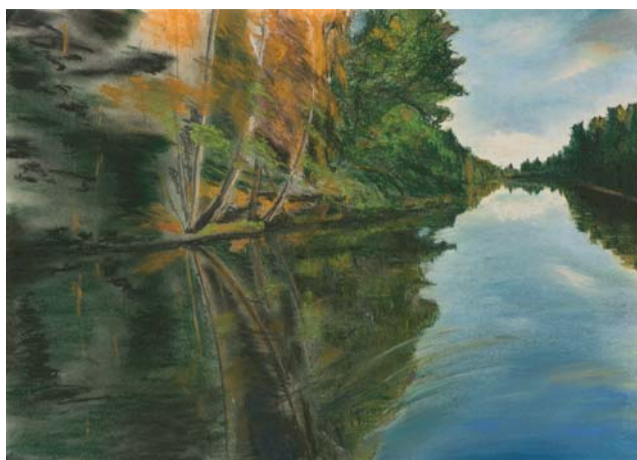

EINLADUNG • 29. Februar - 13. März 2020

JAHRESAUSSTELLUNG DER MALWERKSTATT VON UTE REICHEL

Collage

Helga Gehring

Pastellkreide

Ingo Schöne

Acryl

Alexandra Arkadia Fomin