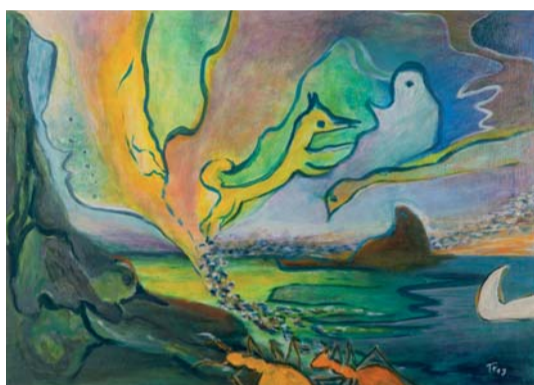

EINLADUNG • 29. Februar - 13. März 2020

JAHRESAUSSTELLUNG DER MALWERKSTATT VON UTE REICHEL

Collage

Helga Gehring

Pastellkreide

Ingo Schöne

Acryl

Alexandra Arkadia Fomin