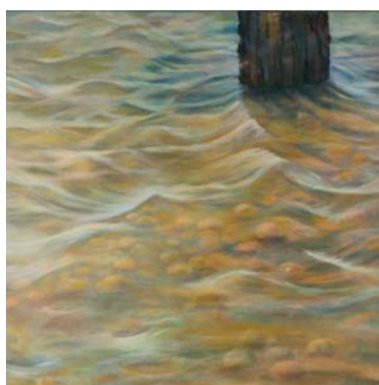

Lasurmalerei

Brigitte Stegmann