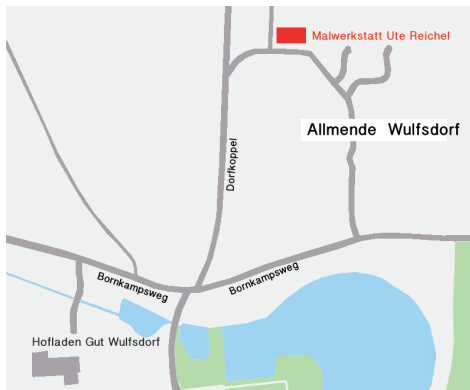

Malwerkstatt und Atelier Ute Reichel
Bornkampsweg 38, 22926 Ahrensburg
auf dem Gelände von Allmende Wulfsdorf
Tel. + Fax: 04102-823193
eMail: reichelute@web.de
www.allmende-art.de
www.utereichel.de

Weihnachtsausstellung in der Malwerkstatt von Ute Reichel
Öffnungszeiten: vom 1.-23.12.2018 an allen Adventssonntagen und nach Vereinbarung
Kontakt: 04102/82 31 93, 0171/815 29 65, reichelute@web.de